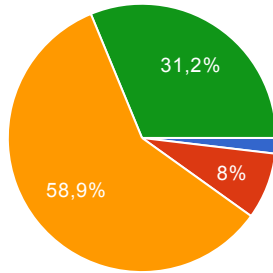

PIU' SI' CHE NO	332	56.9%
DECISAMENTE SI'	183	31.4%

Ritiene mediamente motivati e qualificati i docenti della nostra Scuola?

DECISAMENTE NO	11	1.9%
PIU' NO CHE SI'	47	8%
PIU' SI' CHE NO	345	58.9%
DECISAMENTE SI'	183	31.2%

Ritiene professionalmente corretto il comportamento del Preside di questa Scuola?

DECISAMENTE NO	6	1%
PIU' NO CHE SI'	12	2.1%
PIU' SI' CHE NO	106	18.2%
DECISAMENTE SI'	460	78.8%

Ritiene che il Preside di questa Scuola svolga efficacemente il suo compito ?