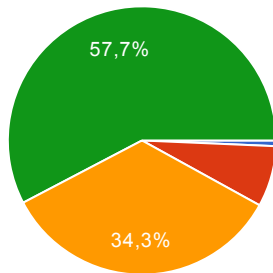

PIU' SI' CHE NO	201	34.3%
DECISAMENTE SI'	338	57.7%