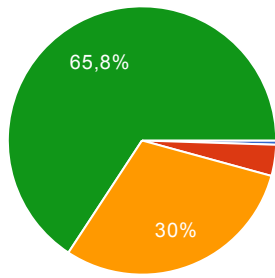

DECISAMENTE NO	3	0.5%
PIU' NO CHE SI'	22	3.7%
PIU' SI' CHE NO	176	30%
DECISAMENTE SI'	386	65.8%

Numero di risposte giornaliere