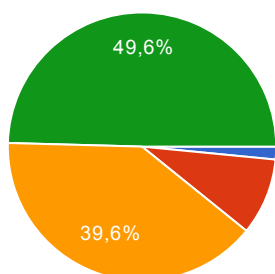

DECISAMENTE NO   **20**   3.4%
PIU' NO CHE SI'   **76**   13%
PIU' SI' CHE NO   **282**   48.1%
DECISAMENTE SI'   **208**   35.5%

Ritiene che suo figlio consideri importante la Scuola per la Sua vita?