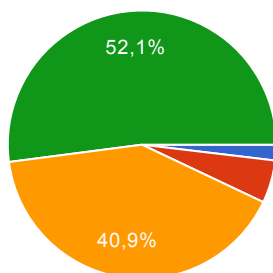

DECISAMENTE NO	18	3.1%
PIU' NO CHE SI'	52	8.9%
PIU' SI' CHE NO	267	45.6%
DECISAMENTE SI'	248	42.4%

Ritiene professionalmente corretto il comportamento del personale non-docente della Scuola?