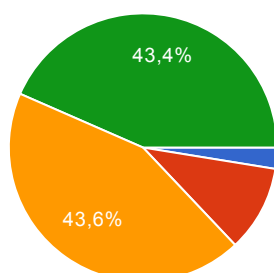

590 risposte

[Vedi tutte le risposte](#)[Pubblica i dati di analisi](#)

Riepilogo

Ritiene positivo il clima che si respira nella nostra Scuola?

DECISAMENTE NO	5	0.9%
PIU' NO CHE SI'	27	4.6%
PIU' SI' CHE NO	204	34.7%
DECISAMENTE SI'	352	59.9%

Ritiene mediamente impegnato nello studio quotidiano suo figlio?

DECISAMENTE NO	15	2.6%
PIU' NO CHE SI'	61	10.4%
PIU' SI' CHE NO	256	43.6%
DECISAMENTE SI'	255	43.4%

Suo figlio frequenta la classe

Ho più figli che frequentano il Vallauri **30** 5.1%