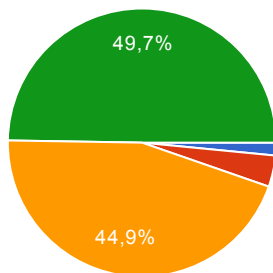

Ritiene chiara e tempestiva la comunicazione scuola _ famiglia?

PIU' SI' CHE NO	201	34.3%
DECISAMENTE SI'	338	57.7%

Ritiene soddisfacente l'iniziativa di ricevimento genitori generale?

DECISAMENTE NO	19	3.3%
PIU' NO CHE SI'	74	12.7%
PIU' SI' CHE NO	270	46.3%
DECISAMENTE SI'	220	37.7%

Ritiene soddisfacente l'iniziativa di ricevimento individuale (settimanale) dei genitori?

DECISAMENTE NO	9	1.5%
PIU' NO CHE SI'	22	3.8%
PIU' SI' CHE NO	262	44.9%
DECISAMENTE SI'	290	49.7%

Ritiene che nella nostra Scuola ci sia mediamente coerenza tra le regole di comportamento che si dichiarano e quelle che il personale adulto dell'Istituto pratica ed agisce?