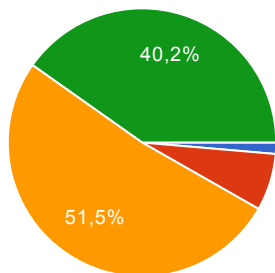

Ritiene chiara e tempestiva la comunicazione scuola _ famiglia?

PIU' SI' CHE NO	201	34.3%
DECISAMENTE SI'	338	57.7%

Ritiene soddisfacente l'iniziativa di ricevimento genitori generale?

DECISAMENTE NO	19	3.3%
PIU' NO CHE SI'	74	12.7%
PIU' SI' CHE NO	270	46.3%
DECISAMENTE SI'	220	37.7%

Ritiene soddisfacente l'iniziativa di ricevimento individuale (settimanale) dei genitori?

DECISAMENTE NO	9	1.5%
PIU' NO CHE SI'	22	3.8%
PIU' SI' CHE NO	262	44.9%
DECISAMENTE SI'	290	49.7%

Ritiene che nella nostra Scuola ci sia mediamente coerenza tra le regole di comportamento che si dichiarano e quelle che il personale adulto dell'Istituto pratica ed agisce?