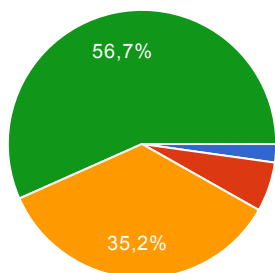

Ritiene soddisfacente l'iniziativa di ricevimento individuale (settimanale) dei genitori?

DECISAMENTE NO	9	1.5%
PIU' NO CHE SI'	22	3.8%
PIU' SI' CHE NO	262	44.9%
DECISAMENTE SI'	290	49.7%

Ritiene che nella nostra Scuola ci sia mediamente coerenza tra le regole di comportamento che si dichiarano e quelle che il personale adulto dell'Istituto pratica ed agisce?

DECISAMENTE NO	5	1.4%
PIU' NO CHE SI'	40	6.9%
PIU' SI' CHE NO	300	51.5%
DECISAMENTE SI'	234	40.2%

Ritiene positivo il clima tra i compagni nella classe di Suo figlio?

DECISAMENTE NO	13	2.2%
PIU' NO CHE SI'	35	6%
PIU' SI' CHE NO	206	35.2%
DECISAMENTE SI'	332	56.7%