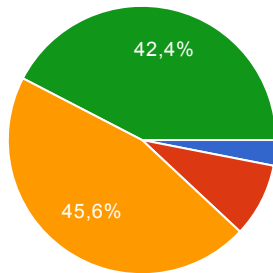

DECISAMENTE NO	5	1.4%
PIU' NO CHE SI'	40	6.9%
PIU' SI' CHE NO	300	51.5%
DECISAMENTE SI'	234	40.2%

Ritiene positivo il clima tra i compagni nella classe di Suo figlio?

DECISAMENTE NO	13	2.2%
PIU' NO CHE SI'	35	6%
PIU' SI' CHE NO	206	35.2%
DECISAMENTE SI'	332	56.7%

Ritiene che i docenti trattino, in genere, con equità e rispetto gli studenti?

DECISAMENTE NO	20	3.4%
PIU' NO CHE SI'	61	10.4%
PIU' SI' CHE NO	347	59.4%
DECISAMENTE SI'	156	26.7%

Ritiene efficace e trasparente la gestione amministrativa della Scuola?

PIU' NO CHE SI'	21	3.6%
PIU' SI' CHE NO	266	46%
DECISAMENTE SI'	281	48.6%

Ritiene mediamente soddisfacenti i servizi della Scuola (ambienti puliti, attività extrascolastiche valide, spazi sani di relazione,...) ?