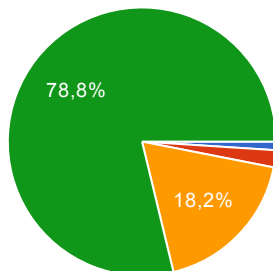

DECISAMENTE NO	11	1.9%
PIU' NO CHE SI'	47	8%
PIU' SI' CHE NO	345	58.9%
DECISAMENTE SI'	183	31.2%

Ritiene professionalmente corretto il comportamento del Preside di questa Scuola?