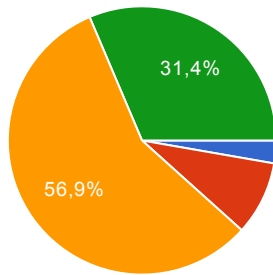

Ritiene mediamente impegnato nello studio quotidiano suo figlio?

DECISAMENTE NO	15	2.6%
PIU' NO CHE SI'	61	10.4%
PIU' SI' CHE NO	256	43.6%
DECISAMENTE SI'	255	43.4%

Suo figlio frequenta la classe

Ho più figli che frequentano il Vallauri **30** 5.1%

Ritiene che suo figlio abbia maturato gradualmente qualche passione per quanto studia e fa a Scuola?

DECISAMENTE NO **20** 3.4%
 PIU' NO CHE SI' **76** 13%
 PIU' SI' CHE NO **282** 48.1%
 DECISAMENTE SI' **208** 35.5%

Ritiene che suo figlio consideri importante la Scuola per la Sua vita?

DECISAMENTE NO **9** 1.5%
 PIU' NO CHE SI' **54** 9.3%
 PIU' SI' CHE NO **231** 39.6%
 DECISAMENTE SI' **289** 49.6%

Ritiene mediamente corretti e professionali i docenti della nostra Scuola?