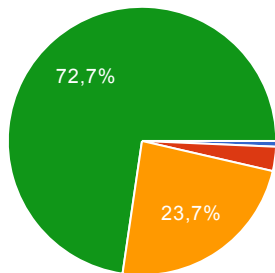

Ritiene professionalmente corretto il comportamento del Preside di questa Scuola?

DECISAMENTE NO	6	1%
PIU' NO CHE SI'	12	2.1%
PIU' SI' CHE NO	106	18.2%
DECISAMENTE SI'	460	78.8%

Ritiene che il Preside di questa Scuola svolga efficacemente il suo compito ?

DECISAMENTE SI' **435** 74.5%

Ritiene che il Preside sappia rendersi disponibile nei confronti dei ragazzi e delle famiglie?

DECISAMENTE NO **4** 0.7%
 PIU' NO CHE SI' **17** 2.9%
 PIU' SI' CHE NO **138** 23.7%
 DECISAMENTE SI' **423** 72.7%