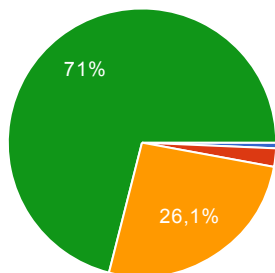

DECISAMENTE NO **4** 0.7%
PIU' NO CHE SI' **17** 2.9%
PIU' SI' CHE NO **138** 23.7%
DECISAMENTE SI' **423** 72.7%

Ritiene che il Preside sia percepito e considerato con rispetto dagli studenti della Scuola ?