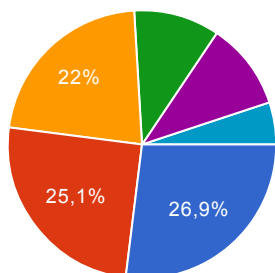

590 risposte

[Vedi tutte le risposte](#)[Pubblica i dati di analisi](#)

Riepilogo

Ritiene positivo il clima che si respira nella nostra Scuola?

DECISAMENTE NO	5	0.9%
PIU' NO CHE SI'	27	4.6%
PIU' SI' CHE NO	204	34.7%
DECISAMENTE SI'	352	59.9%

Ritiene mediamente impegnato nello studio quotidiano suo figlio?

DECISAMENTE NO	15	2.6%
PIU' NO CHE SI'	61	10.4%
PIU' SI' CHE NO	256	43.6%
DECISAMENTE SI'	255	43.4%

Suo figlio frequenta la classe

Ho più figli che frequentano il Vallauri **30** 5.1%