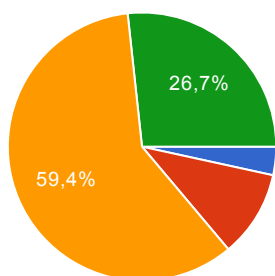

DECISAMENTE NO	13	2.2%
PIU' NO CHE SI'	35	6%
PIU' SI' CHE NO	206	35.2%
DECISAMENTE SI'	332	56.7%

Ritiene che i docenti trattino, in genere, con equità e rispetto gli studenti?