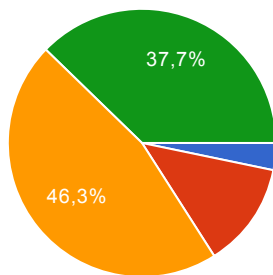

Ritiene che il Preside sia percepito e considerato con rispetto dagli studenti della Scuola ?

DECISAMENTE NO **4** 0.7%
 PIU' NO CHE SI' **13** 2.2%
 PIU' SI' CHE NO **153** 26.1%
 DECISAMENTE SI' **417** 71%

Ritiene chiara e tempestiva la comunicazione scuola _ famiglia?

PIU' SI' CHE NO	201	34.3%
DECISAMENTE SI'	338	57.7%

Ritiene soddisfacente l'iniziativa di ricevimento genitori generale?

DECISAMENTE NO	19	3.3%
PIU' NO CHE SI'	74	12.7%
PIU' SI' CHE NO	270	46.3%
DECISAMENTE SI'	220	37.7%