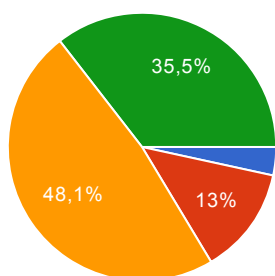

Ritiene mediamente impegnato nello studio quotidiano suo figlio?

DECISAMENTE NO	15	2.6%
PIU' NO CHE SI'	61	10.4%
PIU' SI' CHE NO	256	43.6%
DECISAMENTE SI'	255	43.4%

Suo figlio frequenta la classe

Ho più figli che frequentano il Vallauri **30** 5.1%

Ritiene che suo figlio abbia maturato gradualmente qualche passione per quanto studia e fa a Scuola?

DECISAMENTE NO **20** 3.4%
 PIU' NO CHE SI' **76** 13%
 PIU' SI' CHE NO **282** 48.1%
 DECISAMENTE SI' **208** 35.5%