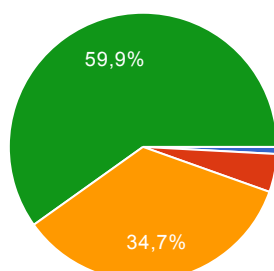

590 risposte

[Vedi tutte le risposte](#)[Pubblica i dati di analisi](#)

Riepilogo

Ritiene positivo il clima che si respira nella nostra Scuola?

DECISAMENTE NO	5	0.9%
PIU' NO CHE SI'	27	4.6%
PIU' SI' CHE NO	204	34.7%
DECISAMENTE SI'	352	59.9%

Ritiene mediamente impegnato nello studio quotidiano suo figlio?

DECISAMENTE NO	15	2.6%
PIU' NO CHE SI'	61	10.4%
PIU' SI' CHE NO	256	43.6%
DECISAMENTE SI'	255	43.4%

Suo figlio frequenta la classe

Ho più figli che frequentano il Vallauri **30** 5.1%